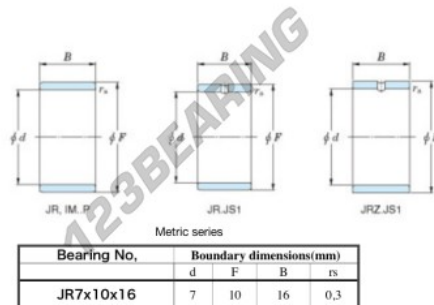

Binnenring JR7X10X16-JTEKT - JR7X10X16-JTEKT

<https://www.123kogellager.be/kogellager-behuizing/naaldlager/binnenring/jr7x10x16-jtekt>

Boundary dimensions

PRODUCTKENMERKEN

Merk	JTEKT
N° Ean13	3616060796714
Binnendiameter	7 mm
Buitendiameter	10 mm
Dikte	16 mm
Type	JR
Verpakking	1