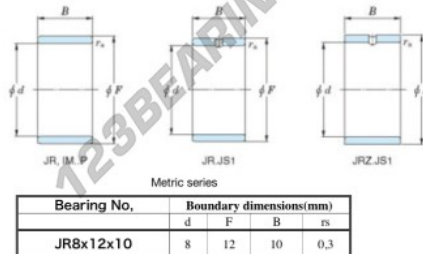

Binnenring JR8X12X10-JTEKT - JR8X12X10-JTEKT

<https://www.123kogellager.be/kogellager-behuizing/naaldlager/binnenring/jr8x12x10-jtekt>

Boundary dimensions

PRODUCTKENMERKEN

Merk	JTEKT
N° Ean13	3616060796721
Binnendiameter	8 mm
Buitendiameter	12 mm
Dikte	10 mm
Type	JR
Verpakking	1