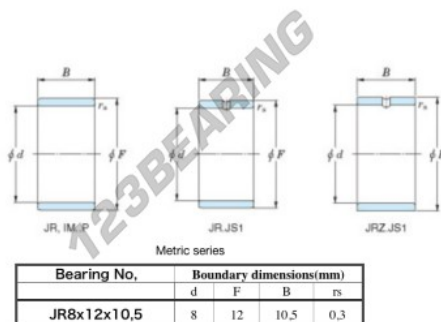

## Binnenring JR8X12X10.50-JTEKT - JR8X12X10.50-JTEKT

<https://www.123kogellager.be/kogellager-behuizing/naaldlager/binnenring/jr8x12x10.50-jtekt>

Boundary dimensions

## PRODUCTKENMERKEN

Merk	JTEKT
N° Ean13	3616060796745
Binnendiameter	8 mm
Buitendiameter	12 mm
Dikte	10.5 mm
Type	JR
Verpakking	1

[contact@123kogellager.be](mailto:contact@123kogellager.be)

CRT4 de Lesquin 60 Rue Du Haut De Sainghin 59273 Fretin FRANCE