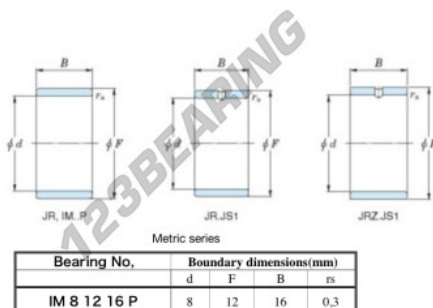

## Binnenring IM-8-12-16-P-JTEKT - IM-8-12-16-P-JTEKT

<https://www.123kogellager.be/kogellager-behuizing/naaldlager/binnenring/im-8-12-16-p-jtekt>

Boundary dimensions

## PRODUCTKENMERKEN

Merk	JTEKT
N° Ean13	3616060796783
Binnendiameter	8 mm
Buitendiameter	12 mm
Dikte	16 mm
Type	IM...P
Verpakking	1

[contact@123kogellager.be](mailto:contact@123kogellager.be)

CRT4 de Lesquin 60 Rue Du Haut De Sainghin 59273 Fretin FRANCE