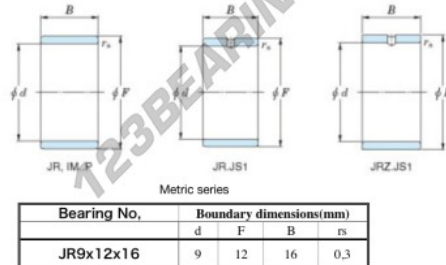

Binnenring JR9X12X16-JTEKT - JR9X12X16-JTEKT

<https://www.123kogellager.be/kogellager-behuizing/naaldlager/binnenring/jr9x12x16-jtekt>

Boundary dimensions

PRODUCTKENMERKEN

Merk	JTEKT
N° Ean13	3616060796806
Binnendiameter	9 mm
Buitendiameter	12 mm
Dikte	16 mm
Type	JR
Verpakking	1