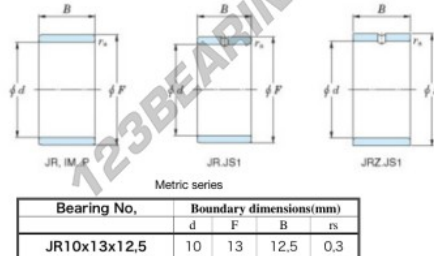

## Binnenring JR10X13X12.50-JTEKT - JR10X13X12.50-JTEKT

<https://www.123kogellager.be/kogellager-behuizing/naaldlager/binnenring/jr10x13x12.50-jtekt>

Boundary dimensions

## PRODUCTKENMERKEN

Merk	JTEKT
N° Ean13	3616060796813
Binnendiameter	10 mm
Buitendiameter	13 mm
Dikte	12.5 mm
Type	JR
Verpakking	1

[contact@123kogellager.be](mailto:contact@123kogellager.be)

CRT4 de Lesquin 60 Rue Du Haut De Sainghin 59273 Fretin FRANCE