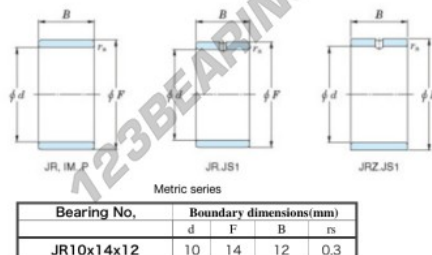

Binnenring JR10X14X12-JTEKT - JR10X14X12-JTEKT

<https://www.123kogellager.be/kogellager-behuizing/naaldlager/binnenring/jr10x14x12-jtekt>

Boundary dimensions

PRODUCTKENMERKEN

Merk	JTEKT
N° Ean13	3616060796837
Binnendiameter	10 mm
Binnendiameter	0.394" inch
Buitendiameter	14 mm
Buitendiameter	0.551" inch
Dikte	12 mm
Dikte	0.472" inch
Type	JR
Verpakking	1