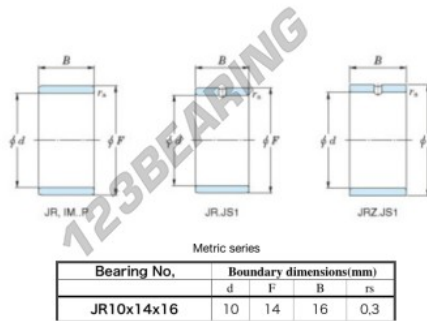

## Binnenring JR10X14X16-JTEKT - JR10X14X16-JTEKT

<https://www.123kogellager.be/kogellager-behuizing/naaldlager/binnenring/jr10x14x16-jtekt>

Boundary dimensions

## PRODUCTKENMERKEN

Merk	JTEKT
N° Ean13	3616060796875
Binnendiameter	10 mm
Buitendiameter	14 mm
Dikte	16 mm
Type	JR
Verpakking	1

[contact@123kogellager.be](mailto:contact@123kogellager.be)

CRT4 de Lesquin 60 Rue Du Haut De Sainghin 59273 Fretin FRANCE