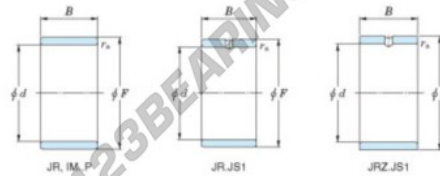

Binnenring JR10X14X20-JTEKT - JR10X14X20-JTEKT

<https://www.123kogellager.be/kogellager-behuizing/naaldlager/binnenring/jr10x14x20-jtekt>

Boundary dimensions

Metric series

Bearing No.	Boundary dimensions(mm)			
	d	F	B	rs
JR10x14x20	10	14	20	0.3

PRODUCTKENMERKEN

Merk	JTEKT
N° Ean13	3616060796882
Binnendiameter	10 mm
Buitendiameter	14 mm
Dikte	20 mm
Type	JR
Verpakking	1

contact@123kogellager.be

CRT4 de Lesquin 60 Rue Du Haut De Sainghin 59273 Fretin FRANCE