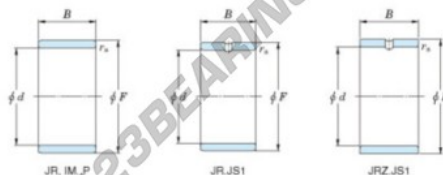

Binnenring JR12X15X16-JTEKT - JR12X15X16-JTEKT

<https://www.123kogellager.be/kogellager-behuizing/naaldlager/binnenring/jr12x15x16-jtekt>

Boundary dimensions

Metric series

Bearing No.	Boundary dimensions(mm)			
	d	F	B	rs
JR12x15x16	12	15	16	0.3

PRODUCTKENMERKEN

Merk	JTEKT
N° Ean13	3616060796912
Binnendiameter	12 mm
Buitendiameter	15 mm
Dikte	16 mm
Type	JR
Verpakking	1

contact@123kogellager.be

CRT4 de Lesquin 60 Rue Du Haut De Sainghin 59273 Fretin FRANCE