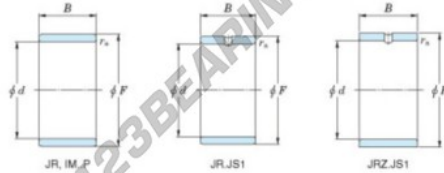

## Binnenring JR12X16X12-JTEKT - JR12X16X12-JTEKT

<https://www.123kogellager.be/kogellager-behuizing/naaldlager/binnenring/jr12x16x12-jtekt>

Boundary dimensions

Metric series

| Bearing No. | Boundary dimensions(mm) |    |    |                |
|-------------|-------------------------|----|----|----------------|
|             | d                       | F  | B  | r <sub>s</sub> |
| JR12x16x12  | 12                      | 16 | 12 | 0,3            |

## PRODUCTKENMERKEN

|                |               |
|----------------|---------------|
| Merk           | JTEKT         |
| N° Ean13       | 3616060798930 |
| Binnendiameter | 12 mm         |
| Buitendiameter | 16 mm         |
| Dikte          | 12 mm         |
| Type           | JR            |
| Verpakking     | 1             |