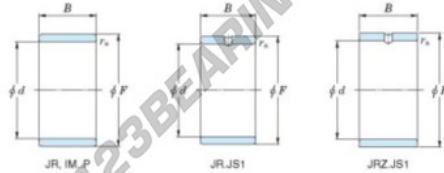

Binnenring JR12X16X12-JTEKT - JR12X16X12-JTEKT

<https://www.123kogellager.be/kogellager-behuizing/naaldlager/binnenring/jr12x16x12-jtekt>

Boundary dimensions

Bearing No.	Boundary dimensions(mm)			
	d	F	B	rs
JR12x16x12	12	16	12	0,3

PRODUCTKENMERKEN

Merk	JTEKT
N° Ean13	3616060798930
Binnendiameter	12 mm
Binnendiameter	0.472" inch
Buitendiameter	16 mm
Buitendiameter	0.63" inch
Dikte	12 mm
Dikte	0.472" inch
Type	JR
Verpakking	1

contact@123kogellager.be