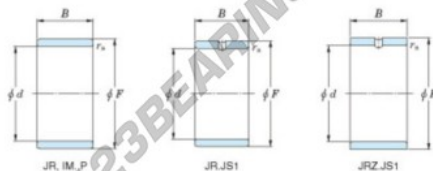

Binnenring JR12X16X12JS1-JTEKT - JR12X16X12JS1-JTEKT

<https://www.123kogellager.be/kogellager-behuizing/naaldlager/binnenring/jr12x16x12js1-jtekt>

Boundary dimensions

Metric series

Bearing No.	Boundary dimensions(mm)			
	d	F	B	rs
JR12x16x12JS1	12	16	12	0,3

PRODUCTKENMERKEN

Merk	JTEKT
N° Ean13	3616060798947
Binnendiameter	12 mm
Buitendiameter	16 mm
Dikte	12 mm
Type	JR...JS1
Verpakking	1

contact@123kogellager.be

CRT4 de Lesquin 60 Rue Du Haut De Sainghin 59273 Fretin FRANCE