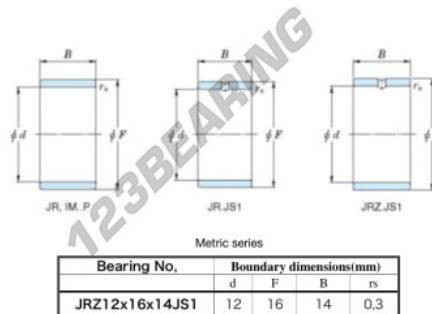

Binnenring JRZ12X16X14JS1-JTEKT - JRZ12X16X14JS1-JTEKT

<https://www.123kogellager.be/kogellager-behuizing/naaldlager/binnenring/jrz12x16x14js1-jtekt>

Boundary dimensions

PRODUCTKENMERKEN

Merk	JTEKT
N° Ean13	3616060798961
Binnendiameter	12 mm
Binnendiameter	0.472" inch
Buitendiameter	16 mm
Buitendiameter	0.63" inch
Dikte	14 mm
Dikte	0.551" inch
Type	JR...JS1
Verpakking	1