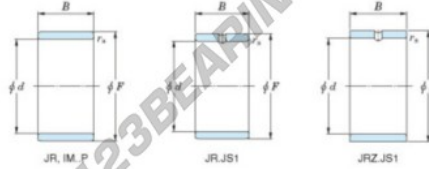

Binnenring JR12X16X20-JTEKT - JR12X16X20-JTEKT

<https://www.123kogellager.be/kogellager-behuizing/naaldlager/binnenring/jr12x16x20-jtekt>

Boundary dimensions

Metric series

Bearing No.	Boundary dimensions(mm)			
	d	F	B	rs
JR12x16x20	12	16	20	0,3

PRODUCTKENMERKEN

Merk	JTEKT
N° Ean13	3616060798985
Binnendiameter	12 mm
Buitendiameter	16 mm
Dikte	20 mm
Type	JR
Verpakking	1

contact@123kogellager.be

CRT4 de Lesquin 60 Rue Du Haut De Sainghin 59273 Fretin FRANCE