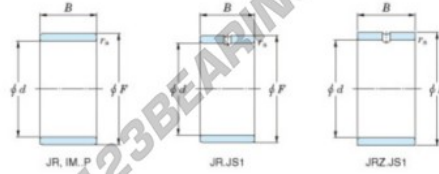

## Binnenring JR15X19X16-JTEKT - JR15X19X16-JTEKT

<https://www.123kogellager.be/kogellager-behuizing/naaldlager/binnenring/jr15x19x16-jtekt>

Boundary dimensions

Metric series

Bearing No.	Boundary dimensions(mm)			
	d	F	B	rs
JR15x19x16	15	19	16	0,3

## PRODUCTKENMERKEN

Merk	JTEKT
N° Ean13	3616060799036
Binnendiameter	15 mm
Buitendiameter	19 mm
Dikte	16 mm
Type	JR
Verpakking	1

[contact@123kogellager.be](mailto:contact@123kogellager.be)

CRT4 de Lesquin 60 Rue Du Haut De Sainghin 59273 Fretin FRANCE