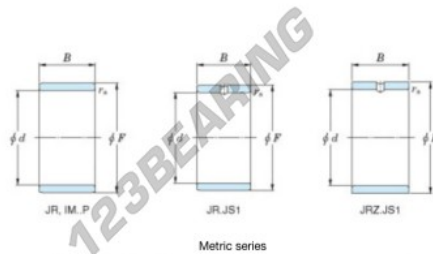

Binnenring JR15X19X20-JTEKT - JR15X19X20-JTEKT

<https://www.123kogellager.be/kogellager-behuizing/naaldlager/binnenring/jr15x19x20-jtekt>

Boundary dimensions

Metric series

Bearing No.	Boundary dimensions(mm)			
	d	F	B	rs
JR15x19x20	15	19	20	0,3

PRODUCTKENMERKEN

Merk	JTEKT
N° Ean13	3616060799043
Binnendiameter	15 mm
Buitendiameter	19 mm
Dikte	20 mm
Type	JR
Verpakking	1

contact@123kogellager.be

CRT4 de Lesquin 60 Rue Du Haut De Sainghin 59273 Fretin FRANCE