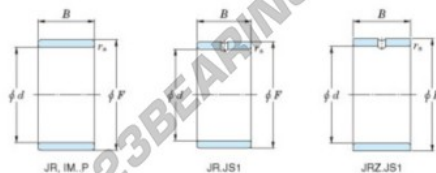

## Binnenring JR15X20X12-JTEKT - JR15X20X12-JTEKT

<https://www.123kogellager.be/kogellager-behuizing/naaldlager/binnenring/jr15x20x12-jtekt>

Boundary dimensions

Metric series

Bearing No.	Boundary dimensions(mm)			
	d	F	B	rs
JR15x20x12	15	20	12	0,3

## PRODUCTKENMERKEN

Merk	JTEKT
N° Ean13	3616060799050
Binnendiameter	15 mm
Buitendiameter	20 mm
Dikte	12 mm
Type	JR
Verpakking	1

[contact@123kogellager.be](mailto:contact@123kogellager.be)

CRT4 de Lesquin 60 Rue Du Haut De Sainghin 59273 Fretin FRANCE