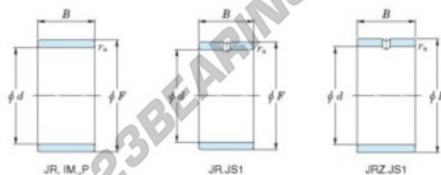

Binnenring JRZ15X20X14JS1-JTEKT - JRZ15X20X14JS1-JTEKT

<https://www.123kogellager.be/kogellager-behuizing/naaldlager/binnenring/jrz15x20x14js1-jtekt>

Boundary dimensions

Metric series

Bearing No.	Boundary dimensions(mm)			
	d	F	B	rs
JRZ15x20x14JS1	15	20	14	0,3

PRODUCTKENMERKEN

Merk	JTEKT
N° Ean13	3616060799081
Binnendiameter	15 mm
Buitendiameter	20 mm
Dikte	14 mm
Type	JR...JS1
Verpakking	1

contact@123kogellager.be

CRT4 de Lesquin 60 Rue Du Haut De Sainghin 59273 Fretin FRANCE