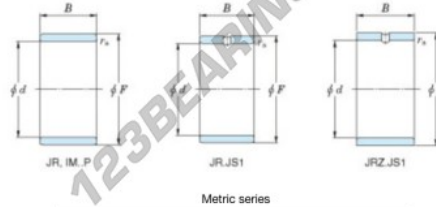

Binnenring JR17X20X16.50-JTEKT - JR17X20X16.50-JTEKT

<https://www.123kogellager.be/kogellager-behuizing/naaldlager/binnenring/jr17x20x16.50-jtekt>

Boundary dimensions

Metric series

Bearing No.	Boundary dimensions(mm)			
	d	F	B	rs
JR17x20x16,5	17	20	16,5	0,3

PRODUCTKENMERKEN

Merk	JTEKT
N° Ean13	3616060799135
Binnendiameter	17 mm
Buitendiameter	20 mm
Dikte	16.5 mm
Type	JR
Verpakking	1

contact@123kogellager.be

CRT4 de Lesquin 60 Rue Du Haut De Sainghin 59273 Fretin FRANCE