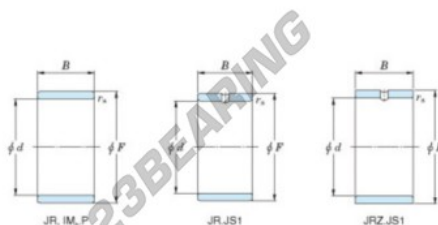

## Binnenring JR17X20X20.50-JTEKT - JR17X20X20.50-JTEKT

<https://www.123kogellager.be/kogellager-behuizing/naaldlager/binnenring/jr17x20x20.50-jtekt>

Boundary dimensions

Metric series

Bearing No.	Boundary dimensions(mm)			
	d	F	B	rs
JR17x20x20,5	17	20	20,5	0,3

## PRODUCTKENMERKEN

Merk	JTEKT
N° Ean13	3616060799159
Binnendiameter	17 mm
Buitendiameter	20 mm
Dikte	20.5 mm
Type	JR
Verpakking	1

[contact@123kogellager.be](mailto:contact@123kogellager.be)

CRT4 de Lesquin 60 Rue Du Haut De Sainghin 59273 Fretin FRANCE