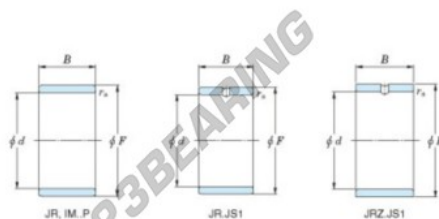

Binnenring JR17X20X30.50-JTEKT - JR17X20X30.50-JTEKT

<https://www.123kogellager.be/kogellager-behuizing/naaldlager/binnenring/jr17x20x30.50-jtekt>

Boundary dimensions

Metric series

Bearing No.	Boundary dimensions(mm)			
	d	F	B	rs
JR17x20x30,5	17	20	30.5	0,3

PRODUCTKENMERKEN

Merk	JTEKT
N° Ean13	3616060799166
Binnendiameter	17 mm
Buitendiameter	20 mm
Dikte	30.5 mm
Type	JR
Verpakking	1

contact@123kogellager.be

CRT4 de Lesquin 60 Rue Du Haut De Sainghin 59273 Fretin FRANCE