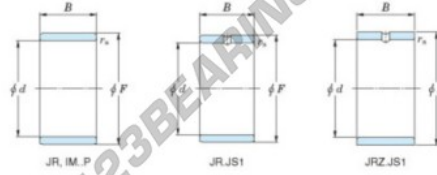

## Binnenring JR17X21X16-JTEKT - JR17X21X16-JTEKT

<https://www.123kogellager.be/kogellager-behuizing/naaldlager/binnenring/jr17x21x16-jtekt>

Boundary dimensions

Metric series

Bearing No.	Boundary dimensions(mm)			
	d	F	B	rs
JR17x21x16	17	21	16	0,3

## PRODUCTKENMERKEN

Merk	JTEKT
N° Ean13	3616060799173
Binnendiameter	17 mm
Buitendiameter	21 mm
Dikte	16 mm
Type	JR
Verpakking	1

[contact@123kogellager.be](mailto:contact@123kogellager.be)

CRT4 de Lesquin 60 Rue Du Haut De Sainghin 59273 Fretin FRANCE