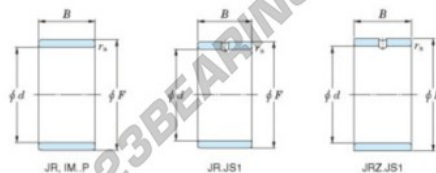

Binnenring JR17X21X20-JTEKT - JR17X21X20-JTEKT

<https://www.123kogellager.be/kogellager-behuizing/naaldlager/binnenring/jr17x21x20-jtekt>

Boundary dimensions

Metric series

Bearing No.	Boundary dimensions(mm)			
	d	F	B	rs
JR17x21x20	17	21	20	0,3

PRODUCTKENMERKEN

Merk	JTEKT
N° Ean13	3616060799180
Binnendiameter	17 mm
Buitendiameter	21 mm
Dikte	20 mm
Type	JR
Verpakking	1

contact@123kogellager.be

CRT4 de Lesquin 60 Rue Du Haut De Sainghin 59273 Fretin FRANCE