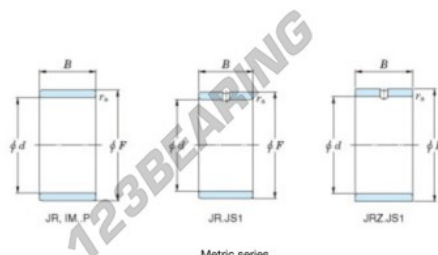

Binnenring JR17X22X16JS1-JTEKT - JR17X22X16JS1-JTEKT

<https://www.123kogellager.be/kogellager-behuizing/naaldlager/binnenring/jr17x22x16js1-jtekt>

Boundary dimensions

Metric series

Bearing No.	Boundary dimensions(mm)			
	d	F	B	rs
JR17x22x16JS1	17	22	16	0,3

PRODUCTKENMERKEN

Merk	JTEKT
N° Ean13	3616060799227
Binnendiameter	17 mm
Buitendiameter	22 mm
Dikte	16 mm
Type	JR...JS1
Verpakking	1

contact@123kogellager.be

CRT4 de Lesquin 60 Rue Du Haut De Sainghin 59273 Fretin FRANCE