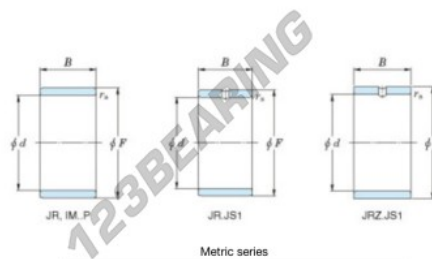

Binnenring IM-17-22-20-P-JTEKT - IM-17-22-20-P-JTEKT

<https://www.123kogellager.be/kogellager-behuizing/naaldlager/binnenring/im-17-22-20-p-jtekt>

Boundary dimensions

Metric series

Bearing No.	Boundary dimensions(mm)			
	d	D	B	rs
IM 17 22 20 P	17	22	20	0,35

PRODUCTKENMERKEN

Merk	JTEKT
N° Ean13	3616060799241
Binnendiameter	17 mm
Buitendiameter	22 mm
Dikte	20 mm
Type	IM...P
Verpakking	1

contact@123kogellager.be

CRT4 de Lesquin 60 Rue Du Haut De Sainghin 59273 Fretin FRANCE