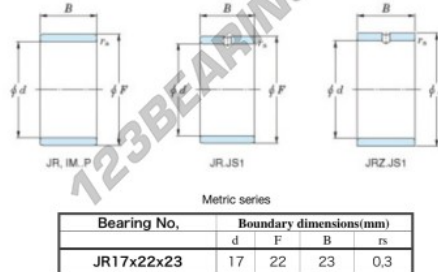

## Binnenring JR17X22X23-JTEKT - JR17X22X23-JTEKT

<https://www.123kogellager.be/kogellager-behuizing/naaldlager/binnenring/jr17x22x23-jtekt>

Boundary dimensions

## PRODUCTKENMERKEN

Merk	JTEKT
N° Ean13	3616060799258
Binnendiameter	17 mm
Buitendiameter	22 mm
Dikte	23 mm
Type	JR
Verpakking	1

[contact@123kogellager.be](mailto:contact@123kogellager.be)

CRT4 de Lesquin 60 Rue Du Haut De Sainghin 59273 Fretin FRANCE