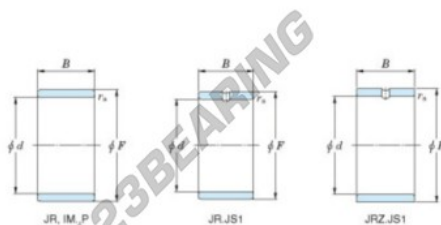

## Binnenring JR20X24X20-JTEKT - JR20X24X20-JTEKT

<https://www.123kogellager.be/kogellager-behuizing/naaldlager/binnenring/jr20x24x20-jtekt>

Boundary dimensions

Metric series

Bearing No.	Boundary dimensions(mm)			
	d	F	B	rs
JR20x24x20	20	24	20	0,3

## PRODUCTKENMERKEN

Merk	JTEKT
N° Ean13	3616060799296
Binnendiameter	20 mm
Buitendiameter	24 mm
Dikte	20 mm
Type	JR
Verpakking	1

[contact@123kogellager.be](mailto:contact@123kogellager.be)

CRT4 de Lesquin 60 Rue Du Haut De Sainghin 59273 Fretin FRANCE