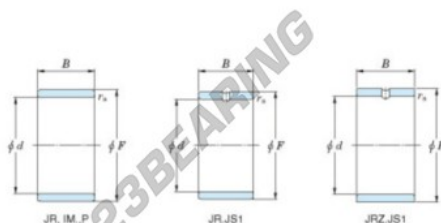

Binnenring JR20X24X20-JTEKT - JR20X24X20-JTEKT

<https://www.123kogellager.be/kogellager-behuizing/naaldlager/binnenring/jr20x24x20-jtekt>

Boundary dimensions

Metric series

Bearing No.	Boundary dimensions(mm)			
	d	F	B	rs
JR20x24x20	20	24	20	0,3

PRODUCTKENMERKEN

Merk	JTEKT
N° Ean13	3616060799296
Binnendiameter	20 mm
Buitendiameter	24 mm
Dikte	20 mm
Type	JR
Verpakking	1

contact@123kogellager.be

CRT4 de Lesquin 60 Rue Du Haut De Sainghin 59273 Fretin FRANCE