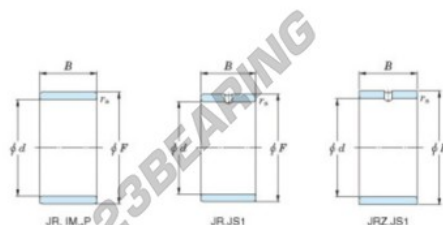

Binnenring JR20X25X16-JTEKT - JR20X25X16-JTEKT

<https://www.123kogellager.be/kogellager-behuizing/naaldlager/binnenring/jr20x25x16-jtekt>

Boundary dimensions

Metric series

Bearing No.	Boundary dimensions(mm)			
	d	F	B	rs
JR20x25x16	20	25	16	0,3

PRODUCTKENMERKEN

Merk	JTEKT
N° Ean13	3616060799302
Binnendiameter	20 mm
Binnendiameter	0.787" inch
Buitendiameter	25 mm
Buitendiameter	0.984" inch
Dikte	16 mm
Dikte	0.63" inch
Type	JR
Verpakking	1

contact@123kogellager.be