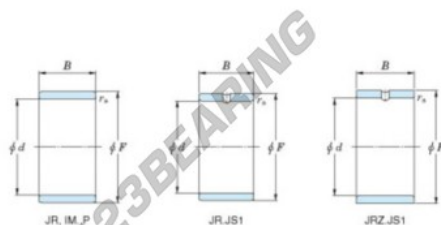

Binnenring JR20X25X16JS1-JTEKT - JR20X25X16JS1-JTEKT

<https://www.123kogellager.be/kogellager-behuizing/naaldlager/binnenring/jr20x25x16js1-jtekt>

Boundary dimensions

Metric series

Bearing No.	Boundary dimensions(mm)			
	d	F	B	rs
JR20x25x16JS1	20	25	16	0.3

PRODUCTKENMERKEN

Merk	JTEKT
N° Ean13	3616060799319
Binnendiameter	20 mm
Buitendiameter	25 mm
Dikte	16 mm
Type	JR...JS1
Verpakking	1

contact@123kogellager.be

CRT4 de Lesquin 60 Rue Du Haut De Sainghin 59273 Fretin FRANCE