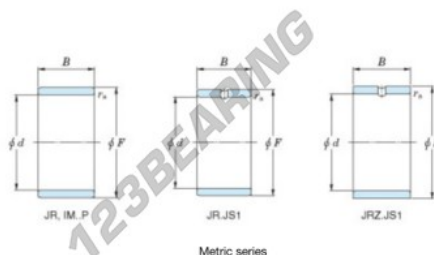

Binnenring JRZ20X25X18JS1-JTEKT - JRZ20X25X18JS1-JTEKT

<https://www.123kogellager.be/kogellager-behuizing/naaldlager/binnenring/jrz20x25x18js1-jtekt>

Boundary dimensions

Metric series

Bearing No.	Boundary dimensions(mm)			
	d	F	B	rs
JRZ20x25x18JS1	20	25	18	0,3

PRODUCTKENMERKEN

Merk	JTEKT
N° Ean13	3616060799333
Binnendiameter	20 mm
Buitendiameter	25 mm
Dikte	18 mm
Type	JR
Verpakking	1

contact@123kogellager.be

CRT4 de Lesquin 60 Rue Du Haut De Sainghin 59273 Fretin FRANCE