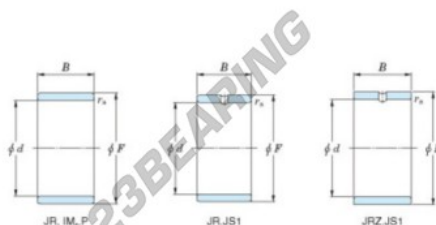

Binnenring JR20X25X20-JTEKT - JR20X25X20-JTEKT

<https://www.123kogellager.be/kogellager-behuizing/naaldlager/binnenring/jr20x25x20-jtekt>

Boundary dimensions

Metric series

Bearing No.	Boundary dimensions(mm)			
	d	F	B	rs
JR20x25x20	20	25	20	0,3

PRODUCTKENMERKEN

Merk	JTEKT
N° Ean13	3616060799340
Binnendiameter	20 mm
Buitendiameter	25 mm
Dikte	20 mm
Type	JR
Verpakking	1

contact@123kogellager.be

CRT4 de Lesquin 60 Rue Du Haut De Sainghin 59273 Fretin FRANCE