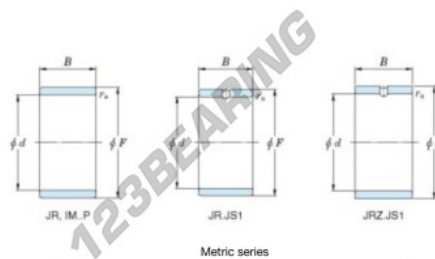

Binnenring JR20X25X20.50-JTEKT - JR20X25X20.50-JTEKT

<https://www.123kogellager.be/kogellager-behuizing/naaldlager/binnenring/jr20x25x20.50-jtekt>

Boundary dimensions

Metric series

Bearing No.	Boundary dimensions(mm)			
	d	F	B	rs
JR20x25x20,5	20	25	20,5	0,3

PRODUCTKENMERKEN

Merk	JTEKT
N° Ean13	3616060799357
Binnendiameter	20 mm
Buitendiameter	25 mm
Dikte	20.5 mm
Type	JR
Verpakking	1

contact@123kogellager.be

CRT4 de Lesquin 60 Rue Du Haut De Sainghin 59273 Fretin FRANCE