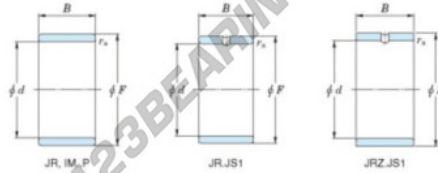

Binnenring JR20X25X26-JTEKT - JR20X25X26-JTEKT

<https://www.123kogellager.be/kogellager-behuizing/naaldlager/binnenring/jr20x25x26-jtekt>

Boundary dimensions

Metric series

Bearing No.	Boundary dimensions(mm)			
	d	F	B	rs
JR20x25x26	20	25	26	0,3

PRODUCTKENMERKEN

Merk	JTEKT
N° Ean13	3616060799364
Binnendiameter	20 mm
Buitendiameter	25 mm
Dikte	26 mm
Type	JR
Verpakking	1

contact@123kogellager.be

CRT4 de Lesquin 60 Rue Du Haut De Sainghin 59273 Fretin FRANCE