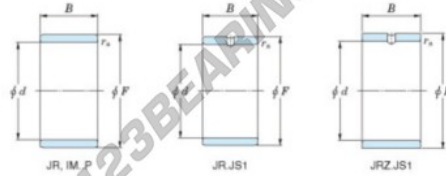

Binnenring JR20X25X26.50-JTEKT - JR20X25X26.50-JTEKT

<https://www.123kogellager.be/kogellager-behuizing/naaldlager/binnenring/jr20x25x26.50-jtekt>

Boundary dimensions

Metric series

Bearing No.	Boundary dimensions(mm)			
	d	F	B	rs
JR20x25x26,5	20	25	26,5	0,3

PRODUCTKENMERKEN

Merk	JTEKT
N° Ean13	3616060799371
Binnendiameter	20 mm
Buitendiameter	25 mm
Dikte	26.5 mm
Type	JR
Verpakking	1

contact@123kogellager.be

CRT4 de Lesquin 60 Rue Du Haut De Sainghin 59273 Fretin FRANCE