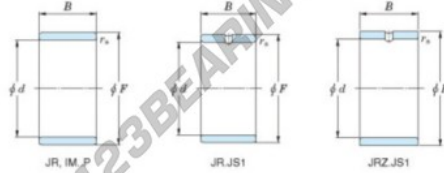

Binnenring JR20X25X30-JTEKT - JR20X25X30-JTEKT

<https://www.123kogellager.be/kogellager-behuizing/naaldlager/binnenring/jr20x25x30-jtekt>

Boundary dimensions

Metric series

Bearing No.	Boundary dimensions(mm)			
	d	F	B	rs
JR20x25x30	20	25	30	0,3

PRODUCTKENMERKEN

Merk	JTEKT
N° Ean13	3616060799388
Binnendiameter	20 mm
Buitendiameter	25 mm
Dikte	30 mm
Type	JR
Verpakking	1

contact@123kogellager.be

CRT4 de Lesquin 60 Rue Du Haut De Sainghin 59273 Fretin FRANCE