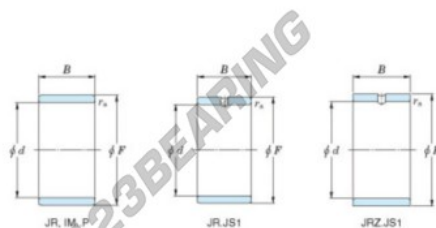

## Binnenring JR20X25X32-JTEKT - JR20X25X32-JTEKT

<https://www.123kogellager.be/kogellager-behuizing/naaldlager/binnenring/jr20x25x32-jtekt>

Boundary dimensions

Metric series

Bearing No.	Boundary dimensions(mm)			
	d	F	B	rs
JR20x25x32	20	25	32	0,3

## PRODUCTKENMERKEN

Merk	JTEKT
N° Ean13	3616060799395
Binnendiameter	20 mm
Buitendiameter	25 mm
Dikte	32 mm
Type	JR
Verpakking	1

[contact@123kogellager.be](mailto:contact@123kogellager.be)

CRT4 de Lesquin 60 Rue Du Haut De Sainghin 59273 Fretin FRANCE