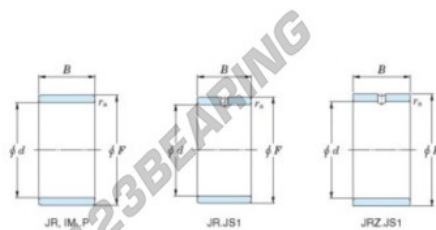

Binnenring JR20X25X32-JTEKT - JR20X25X32-JTEKT

<https://www.123kogellager.be/kogellager-behuizing/naaldlager/binnenring/jr20x25x32-jtekt>

Boundary dimensions

Metric series

Bearing No.	Boundary dimensions(mm)			
	d	F	B	rs
JR20x25x32	20	25	32	0,3

PRODUCTKENMERKEN

Merk	JTEKT
N° Ean13	3616060799395
Binnendiameter	20 mm
Buitendiameter	25 mm
Dikte	32 mm
Type	JR
Verpakking	1

contact@123kogellager.be

CRT4 de Lesquin 60 Rue Du Haut De Sainghin 59273 Fretin FRANCE