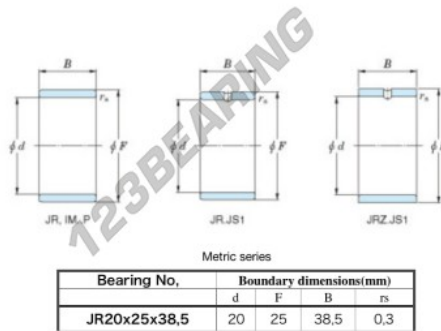

Binnenring JR20X25X38.50-JTEKT - JR20X25X38.50-JTEKT

<https://www.123kogellager.be/kogellager-behuizing/naaldlager/binnenring/jr20x25x38.50-jtekt>

Boundary dimensions

PRODUCTKENMERKEN

Merk	JTEKT
N° Ean13	3616060799401
Binnendiameter	20 mm
Buitendiameter	25 mm
Dikte	38.5 mm
Type	JR
Verpakking	1