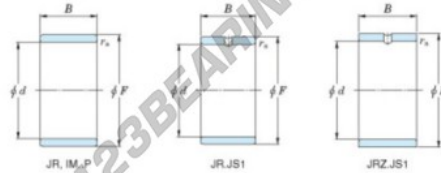

Binnenring JR22X26X16-JTEKT - JR22X26X16-JTEKT

<https://www.123kogellager.be/kogellager-behuizing/naaldlager/binnenring/jr22x26x16-jtekt>

Boundary dimensions

Metric series

Bearing No.	Boundary dimensions(mm)			
	d	F	B	rs
JR22x26x16	22	26	16	0,3

PRODUCTKENMERKEN

Merk	JTEKT
N° Ean13	3616060799418
Binnendiameter	22 mm
Buitendiameter	26 mm
Dikte	16 mm
Type	JR
Verpakking	1

contact@123kogellager.be

CRT4 de Lesquin 60 Rue Du Haut De Sainghin 59273 Fretin FRANCE