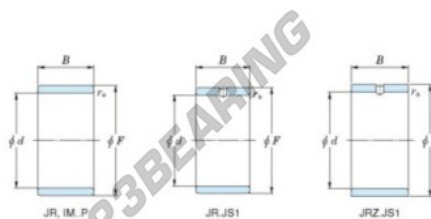

Binnenring JR22X28X20.50-JTEKT - JR22X28X20.50-JTEKT

<https://www.123kogellager.be/kogellager-behuizing/naaldlager/binnenring/jr22x28x20.50-jtekt>

Boundary dimensions

Metric series

Bearing No.	Boundary dimensions(mm)			
	d	F	B	rs
JR22x28x20,5	22	28	20.5	0,3

PRODUCTKENMERKEN

Merk	JTEKT
N° Ean13	3616060799449
Binnendiameter	22 mm
Binnendiameter	0.866" inch
Buitendiameter	28 mm
Buitendiameter	1.102" inch
Dikte	20.5 mm
Dikte	0.807" inch
Type	JR
Verpakking	1

contact@123kogellager.be