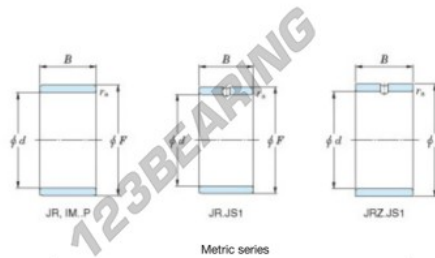

Binnenring JR25X29X20-JTEKT - JR25X29X20-JTEKT

<https://www.123kogellager.be/kogellager-behuizing/naaldlager/binnenring/jr25x29x20-jtekt>

Boundary dimensions

Metric series

Bearing No.	Boundary dimensions(mm)			
	d	F	B	rs
JR25x29x20	25	29	20	0,3

PRODUCTKENMERKEN

Merk	JTEKT
N° Ean13	3616060799746
Binnendiameter	25 mm
Buitendiameter	29 mm
Dikte	20 mm
Type	JR
Verpakking	1

contact@123kogellager.be

CRT4 de Lesquin 60 Rue Du Haut De Sainghin 59273 Fretin FRANCE