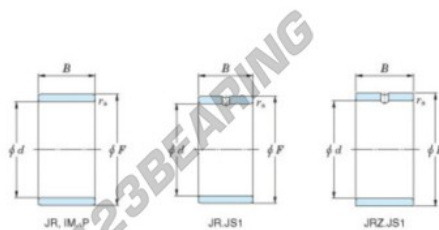

Binnenring JR25X29X30-JTEKT - JR25X29X30-JTEKT

<https://www.123kogellager.be/kogellager-behuizing/naaldlager/binnenring/jr25x29x30-jtekt>

Boundary dimensions

Metric series

Bearing No.	Boundary dimensions(mm)			
	d	F	B	rs
JR25x29x30	25	29	30	0.3

PRODUCTKENMERKEN

Merk	JTEKT
N° Ean13	3616060799753
Binnendiameter	25 mm
Buitendiameter	29 mm
Dikte	30 mm
Type	JR
Verpakking	1

contact@123kogellager.be

CRT4 de Lesquin 60 Rue Du Haut De Sainghin 59273 Fretin FRANCE