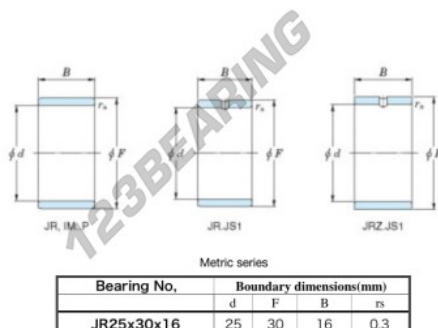

Binnenring JR25X30X16-JTEKT - JR25X30X16-JTEKT

<https://www.123kogellager.be/kogellager-behuizing/naaldlager/binnenring/jr25x30x16-jtekt>

Boundary dimensions

PRODUCTKENMERKEN

Merk	JTEKT
N° Ean13	3616060799760
Binnendiameter	25 mm
Buitendiameter	30 mm
Dikte	16 mm
Type	JR
Verpakking	1