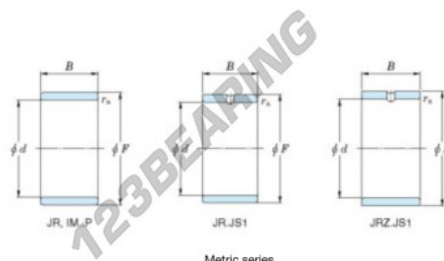

## Binnenring JR25X30X16JS1-JTEKT - JR25X30X16JS1-JTEKT

<https://www.123kogellager.be/kogellager-behuizing/naaldlager/binnenring/jr25x30x16js1-jtekt>

Boundary dimensions

Metric series

Bearing No.	Boundary dimensions(mm)			
	d	F	B	rs
JR25x30x16JS1	25	30	16	0.3

## PRODUCTKENMERKEN

Merk	JTEKT
N° Ean13	3616060799777
Binnendiameter	25 mm
Buitendiameter	30 mm
Dikte	16 mm
Type	JR...JS1
Verpakking	1

[contact@123kogellager.be](mailto:contact@123kogellager.be)

CRT4 de Lesquin 60 Rue Du Haut De Sainghin 59273 Fretin FRANCE