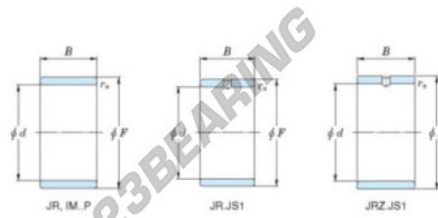

Binnenring JR25X30X17-JTEKT - JR25X30X17-JTEKT

<https://www.123kogellager.be/kogellager-behuizing/naaldlager/binnenring/jr25x30x17-jtekt>

Boundary dimensions

Metric series

Bearing No.	Boundary dimensions(mm)			
	d	F	B	r _s
JR25x30x17	25	30	17	0,3

PRODUCTKENMERKEN

Merk	JTEKT
N° Ean13	3616060799784
Binnendiameter	25 mm
Buitendiameter	30 mm
Dikte	17 mm
Type	JR
Verpakking	1

contact@123kogellager.be

CRT4 de Lesquin 60 Rue Du Haut De Sainghin 59273 Fretin FRANCE