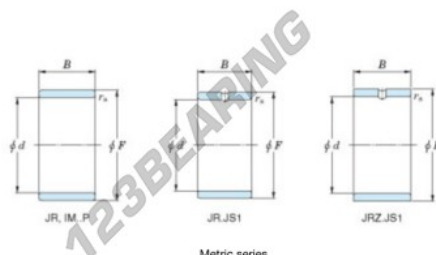

Binnenring JR25X30X18JS1-JTEKT - JRZ25X30X18JS1-JTEKT

<https://www.123kogellager.be/kogellager-behuizing/naaldlager/binnenring/jrz25x30x18js1-jtekt>

Boundary dimensions

Metric series

Bearing No.	Boundary dimensions(mm)			
	d	F	B	rs
JR25x30x18JS1	25	30	18	0,3

PRODUCTKENMERKEN

Merk	JTEKT
N° Ean13	3616060799791
Binnendiameter	25 mm
Buitendiameter	30 mm
Dikte	18 mm
Type	JR...JS1
Verpakking	1

contact@123kogellager.be

CRT4 de Lesquin 60 Rue Du Haut De Sainghin 59273 Fretin FRANCE