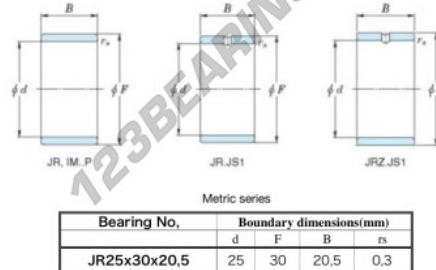

## Binnenring JR25X30X20.50-JTEKT - JR25X30X20.50-JTEKT

<https://www.123kogellager.be/kogellager-behuizing/naaldlager/binnenring/jr25x30x20.50-jtekt>

Boundary dimensions

### PRODUCTKENMERKEN

Merk	JTEKT
N° Ean13	3616060799814
Binnendiameter	25 mm
Buitendiameter	30 mm
Dikte	20.5 mm
Type	JR
Gewicht	35 g
Verpakking	1
Standaard	Geen standaard

[contact@123kogellager.be](mailto:contact@123kogellager.be)