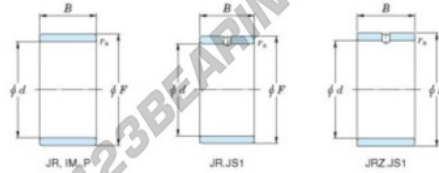

## Binnenring JR25X30X26.50-JTEKT - JR25X30X26.50-JTEKT

<https://www.123kogellager.be/kogellager-behuizing/naaldlager/binnenring/jr25x30x26.50-jtekt>

Boundary dimensions

Metric series

Bearing No.	Boundary dimensions(mm)			
	d	F	B	rs
JR25x30x26,5	25	30	26,5	0,3

## PRODUCTKENMERKEN

Merk	JTEKT
N° Ean13	3616060799838
Binnendiameter	25 mm
Buitendiameter	30 mm
Dikte	26.5 mm
Type	JR
Verpakking	1

[contact@123kogellager.be](mailto:contact@123kogellager.be)

CRT4 de Lesquin 60 Rue Du Haut De Sainghin 59273 Fretin FRANCE