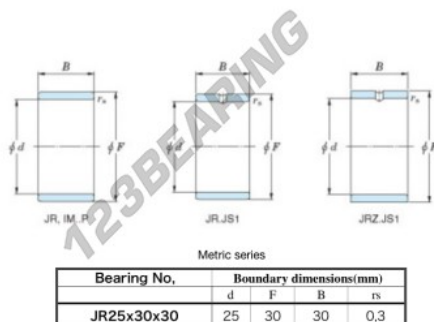

Binnenring JR25X30X30-JTEKT - JR25X30X30-JTEKT

<https://www.123kogellager.be/kogellager-behuizing/naaldlager/binnenring/jr25x30x30-jtekt>

Boundary dimensions

PRODUCTKENMERKEN

Merk	JTEKT
N° Ean13	3616060799845
Binnendiameter	25 mm
Binnendiameter	0.984" inch
Buitendiameter	30 mm
Buitendiameter	1.181" inch
Dikte	30 mm
Dikte	1.181" inch
Type	JR
Verpakking	1