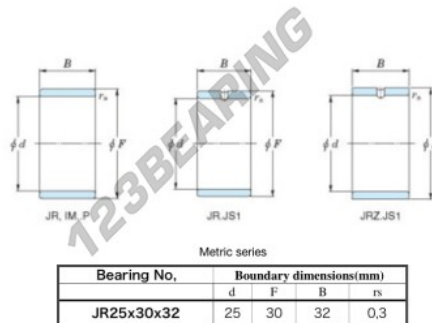

Binnenring JR25X30X32-JTEKT - JR25X30X32-JTEKT

<https://www.123kogellager.be/kogellager-behuizing/naaldlager/binnenring/jr25x30x32-jtekt>

Boundary dimensions

PRODUCTKENMERKEN

Merk	JTEKT
N° Ean13	3616060799852
Binnendiameter	25 mm
Buitendiameter	30 mm
Dikte	32 mm
Type	JR
Verpakking	1