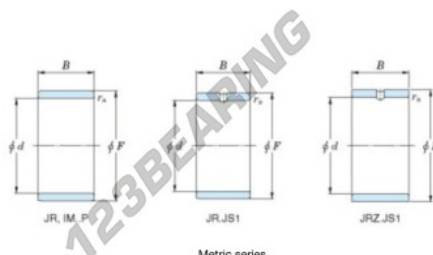

## Binnenring JR28X32X20-JTEKT - JR28X32X20-JTEKT

<https://www.123kogellager.be/kogellager-behuizing/naaldlager/binnenring/jr28x32x20-jtekt>

Boundary dimensions

Metric series

Bearing No.	Boundary dimensions(mm)			
	d	F	B	rs
JR28x32x20	28	32	20	0,3

## PRODUCTKENMERKEN

Merk	JTEKT
N° Ean13	3616060799883
Binnendiameter	28 mm
Buitendiameter	32 mm
Dikte	20 mm
Type	JR
Verpakking	1

[contact@123kogellager.be](mailto:contact@123kogellager.be)

CRT4 de Lesquin 60 Rue Du Haut De Sainghin 59273 Fretin FRANCE